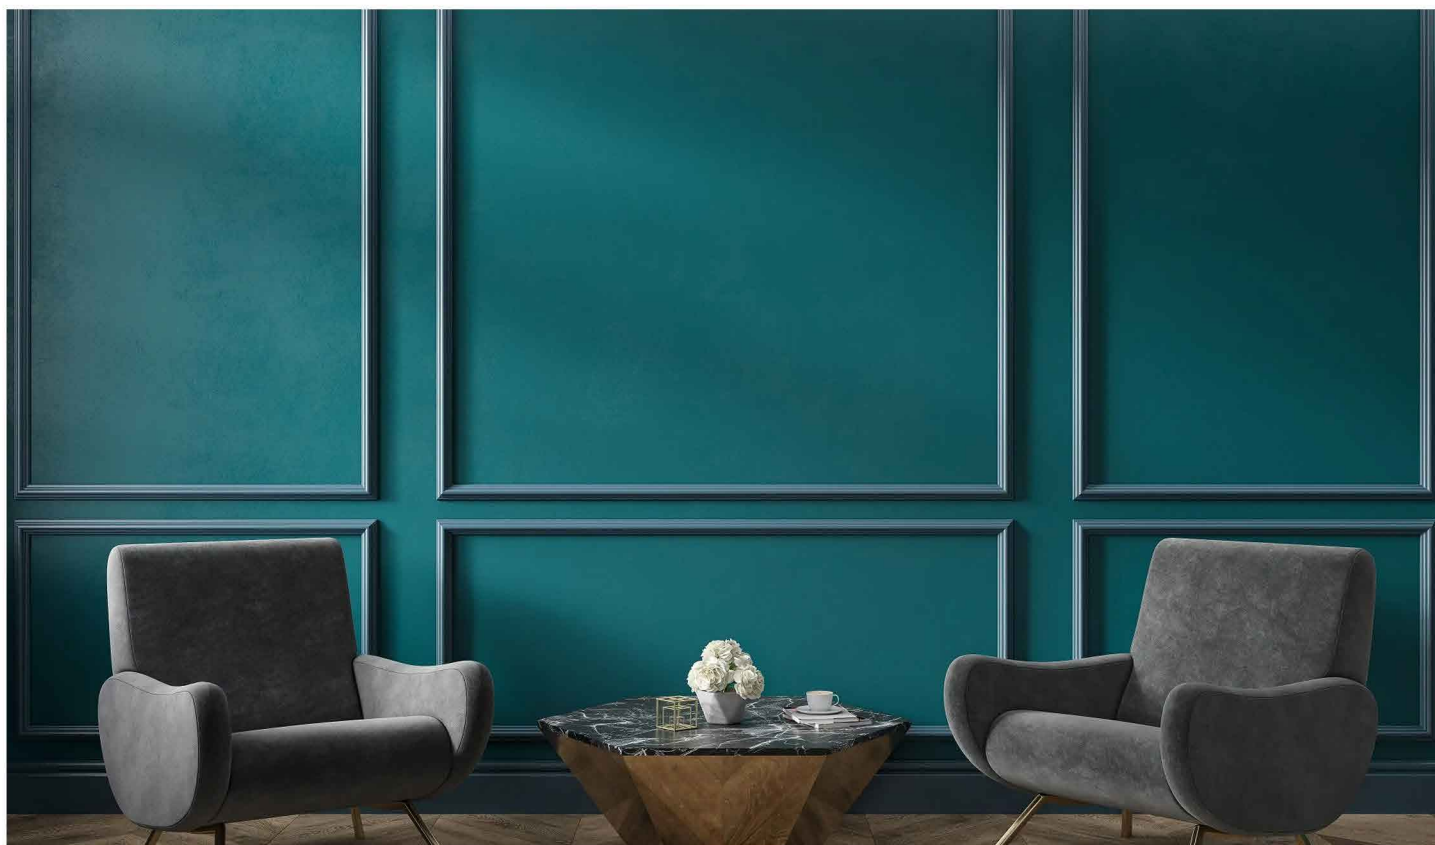

ODPORNE NA UDERZENIA · WODOODPORNĄ · PRODUKT WYPRODUKOWANY W POLSCE

DO 18 METRÓW BIEŻĄCYCH W CENIE PAKIETU