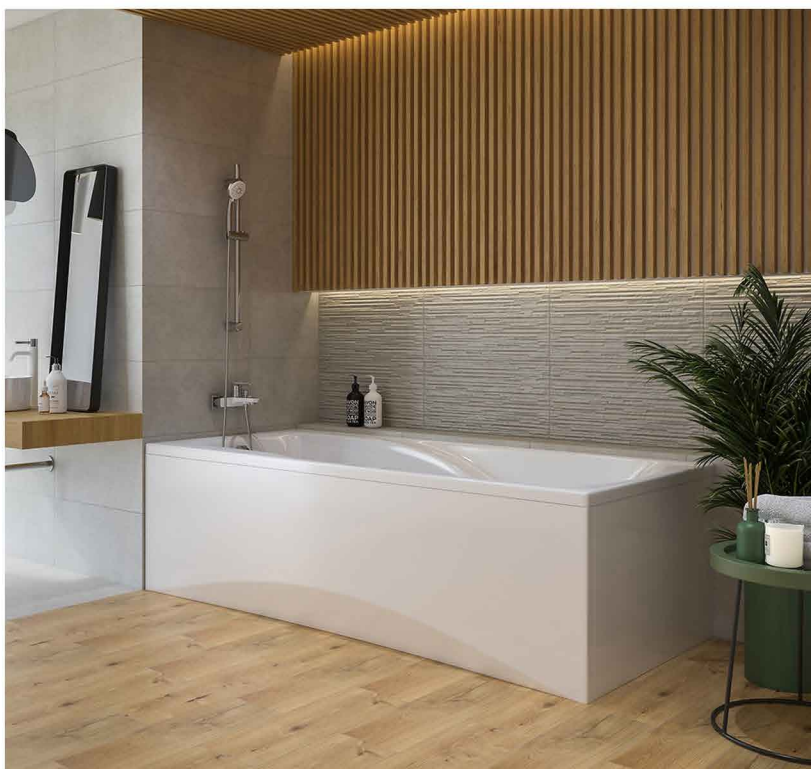

Lana 170x70

Korat 170x70

Larga Slim 160x75

City 160x75

Intro 70x75

Smart 170x80

W KOMPLECIE SŁUCHAWKA PRYSZNICOWA DO BATERII WANNOWO-PRYSZNICOWEJ.

Omnires Yosemite czarny