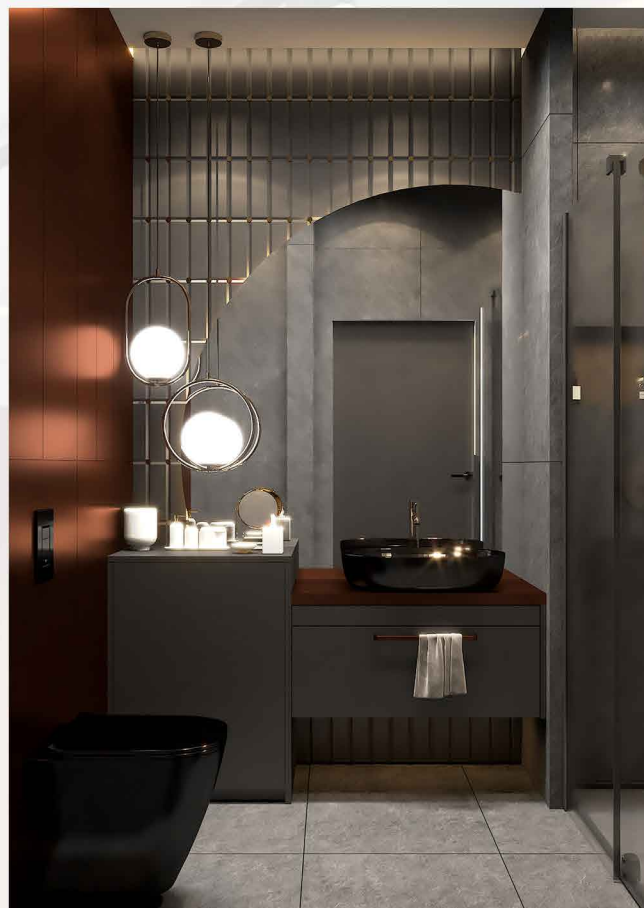

- Oferta obowiązuje dla mieszkań o **powierzchni minimum 40,00 m²**, dla mniejszych metraży cena ustalana jest indywidualnie.
- Pakiety są przeznaczone dla **mieszkań w stanie deweloperskim**, zachowujących pierwotny układ. Biały montaż wykonywany jest zgodnie z instalacjami przygotowanymi przez dewelopera.
- Możesz **zlecić prace dodatkowe, wymienić materiały z katalogu**, wprowadzać zmiany w układzie ścian oraz instalacjach, takie jak dodawanie punktów elektrycznych, przesuwanie grzejników lub punktów hydraulicznych. Zmiany te podlegają dodatkowej opłacie i są wyceniane indywidualnie.
- Kolekcje lub produkty zawarte w pakiecie odpowiadają aktualnym ofertom producentów i mogą zostać zmienione w przypadku wyczerpania zapasów, po wcześniejszej akceptacji klienta.
- Drzwi uwzględnione w cenie pakietu są montowane tylko wtedy, **gdy deweloper przewidział ich instalację** i przygotował odpowiedni otwór drzwiowy. W przeciwnym razie konieczna będzie dopłata za dostosowanie otworu.
- Nie pracujemy na materiałach dostarczonych przez klienta.
- **Nie ma możliwości zlecenia jedynie poszczególnych pomieszczeń**, warunkiem zawarcia współpracy jest zlecenie na wykonanie całego mieszkania.
- Istnieje możliwość zlecenia montażu klimatyzacji.
- Istnieje możliwość zlecenia wykończenia pod klucz nieruchomości z rynku wtórnego. Pierwszym krokiem będzie doprowadzenie do stanu deweloperskiego, od którego możemy zacząć docelowe prace. Prace te są wyceniane indywidualnie, po wizji lokalnej.
- **W cenę nie są wliczone**: gładzie szpachlowe, zmiany w instalacji hydraulicznej, w tym przerobienie na podtynkową, dobór i montaż oświetlenia, wykończenie schodów i zabudowa meblowa, możesz nam zlecić ich wykonanie.