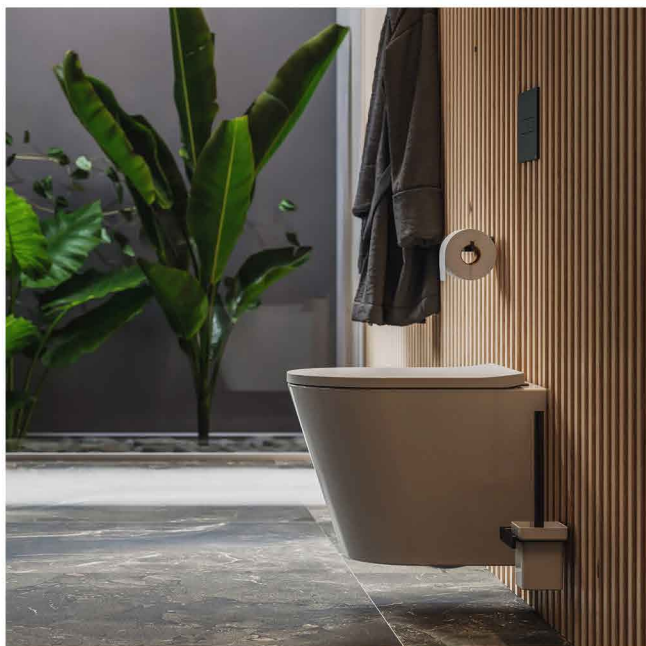

Silver 60x60

Anthracite 60x60

CERAMIKA I ARMATURA

PROGRAM POD KLUCZ
PRESTIGE

Przestrzeń odzwierciedlająca Twoją wyjątkowość.

MACROSIDE

Roca Meridian-N

Omnires Boston